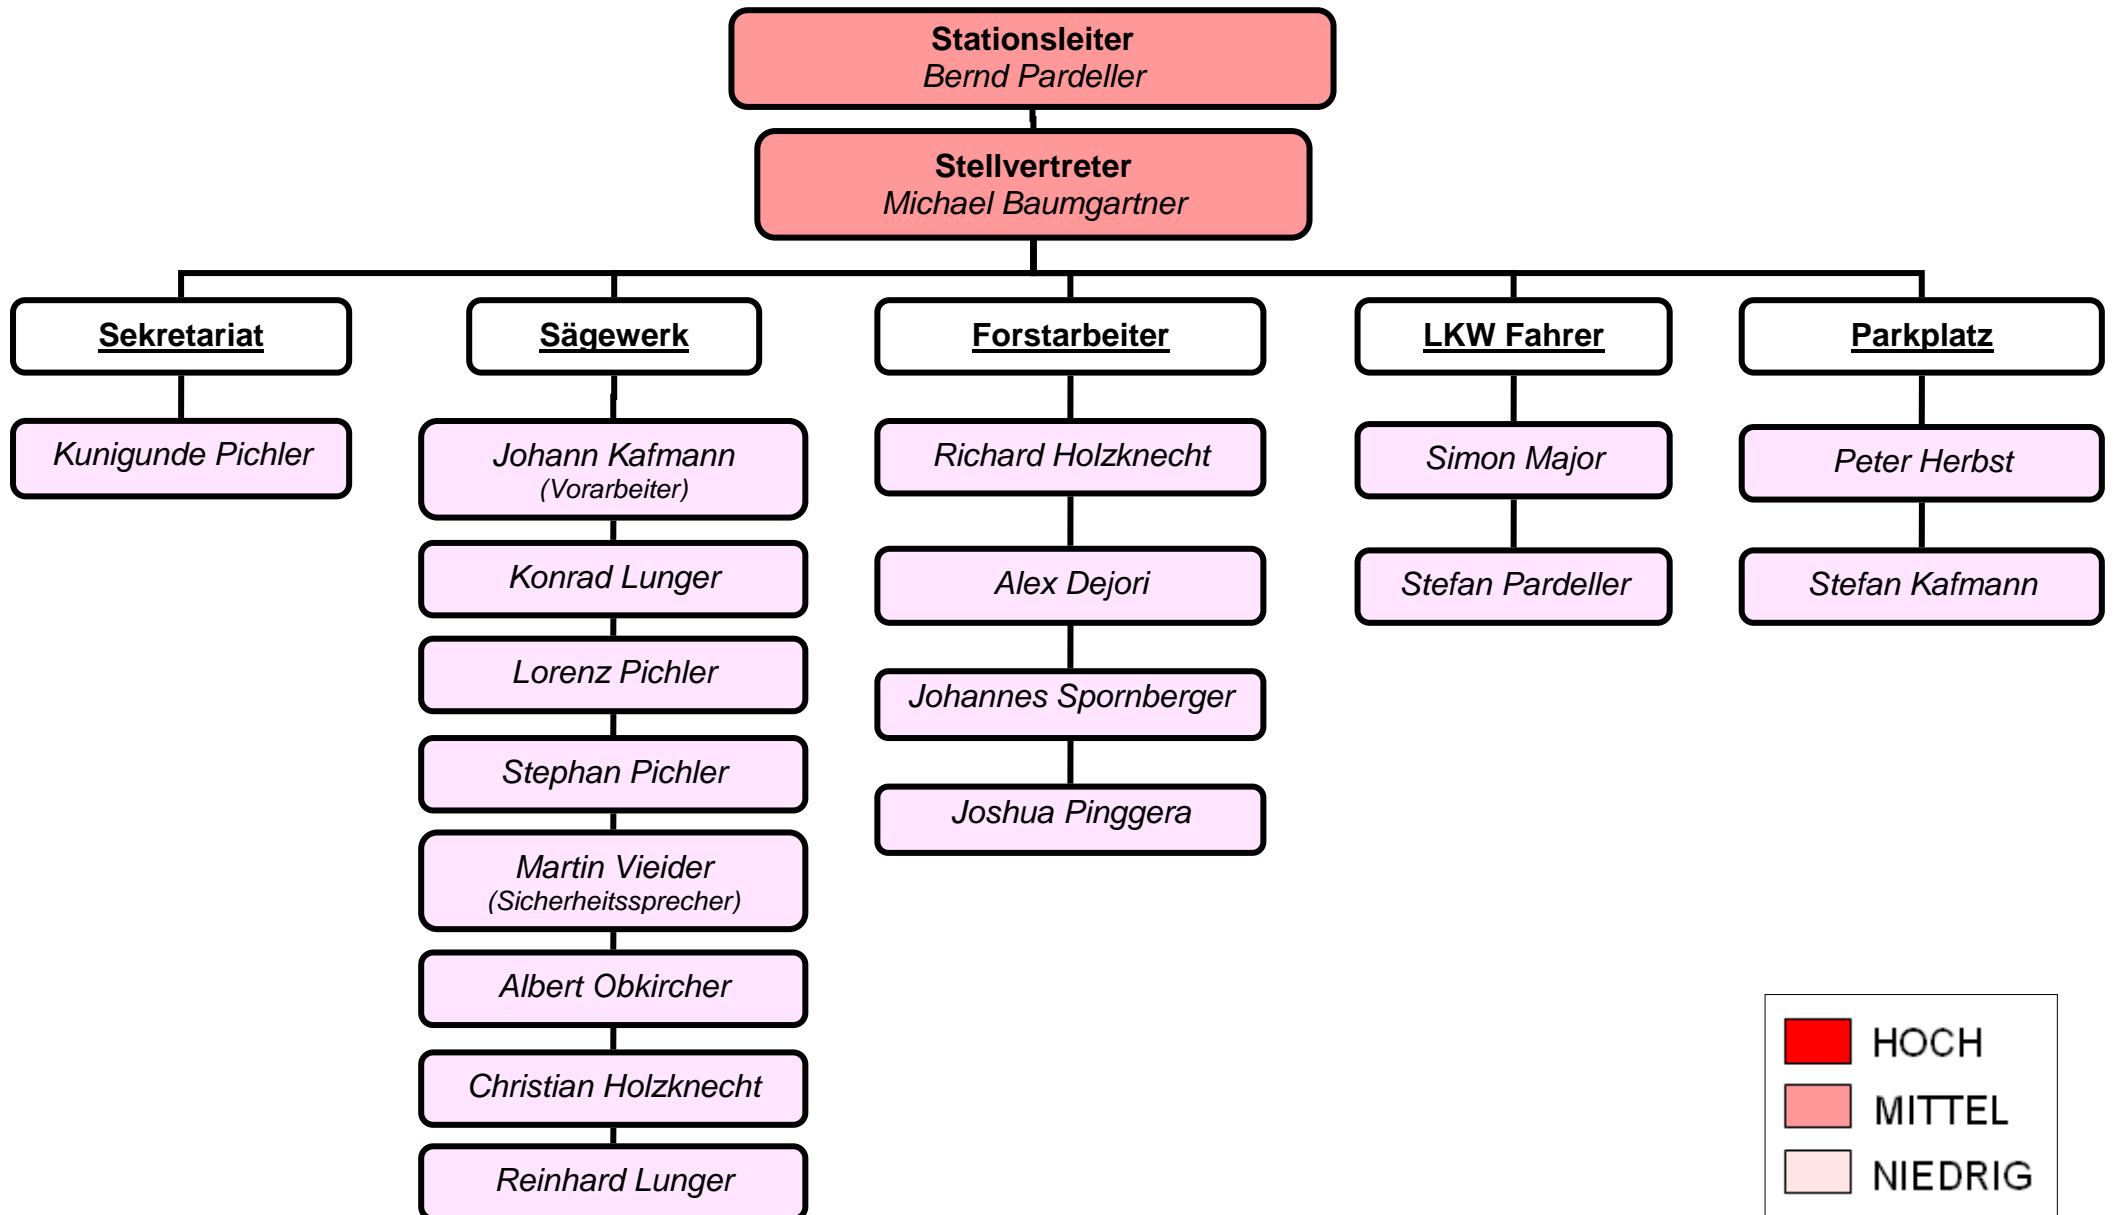

Anhang A)

Landesbetrieb für Forst- und Domänenverwaltung

AUTONOME PROVINZ BOZEN - SÜDTIROL

Bozen - ZENTRALE

Aicha - DOMÄNENSTATION

Moos in Passeier - DOMÄNENSTATION

Villnöß - DOMÄNENSTATION

Latemar - DOMÄNENSTATION

FORSTSCHULE - Latemar