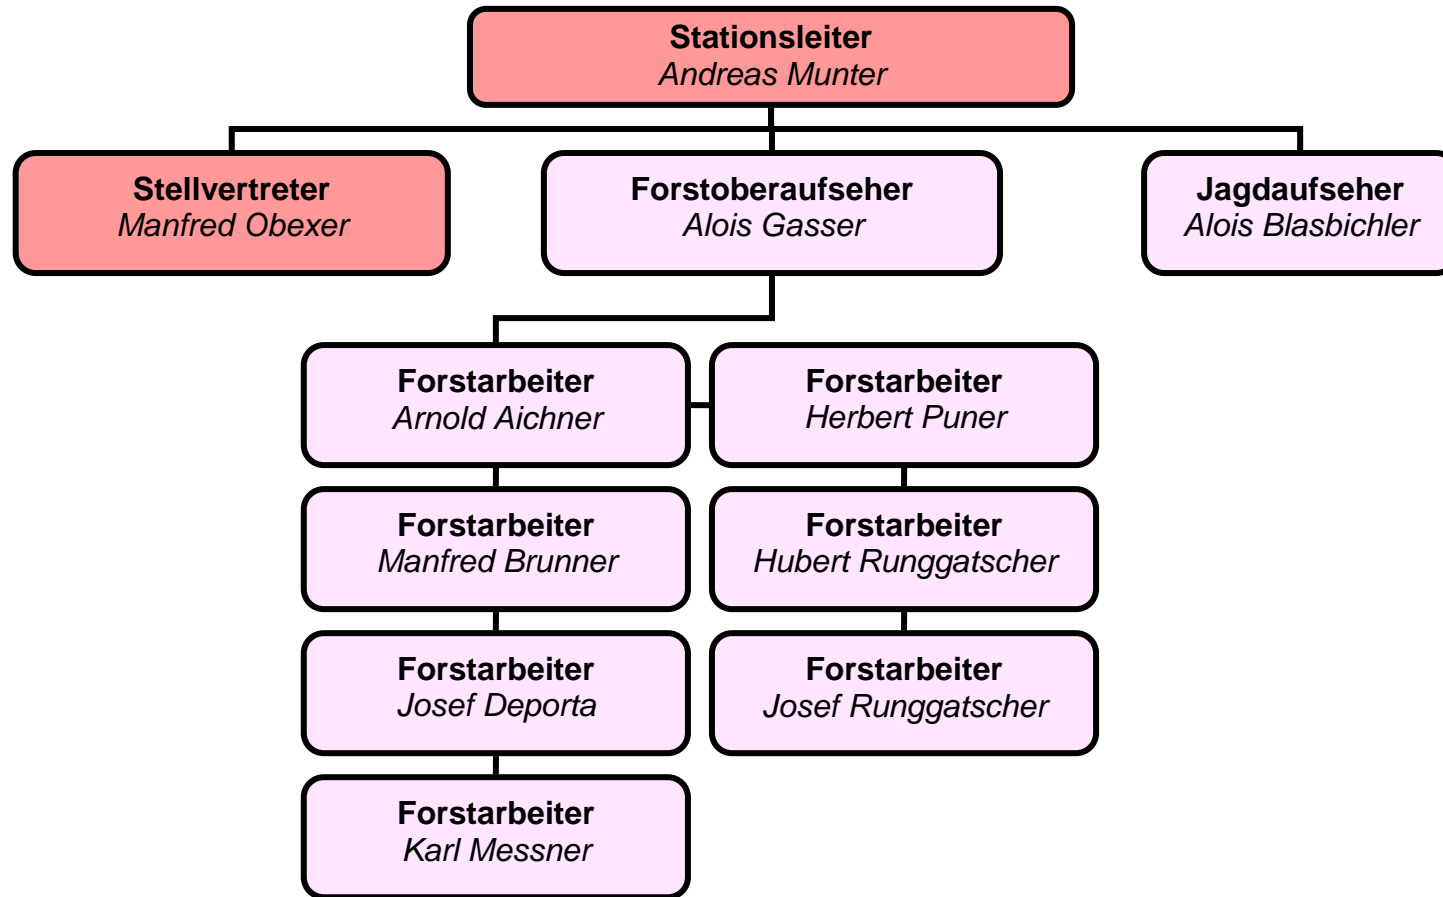

Anhang A)

Landesbetrieb für Forst- und Domänenverwaltung

AUTONOME PROVINZ BOZEN - SÜDTIROL

Bozen - ZENTRALE

Aicha - DOMÄNENSTATION

Moos in Passeier - DOMÄNENSTATION

Villnöß - DOMÄNENSTATION

Latemar - DOMÄNENSTATION

FORSTSCHULE - Latemar